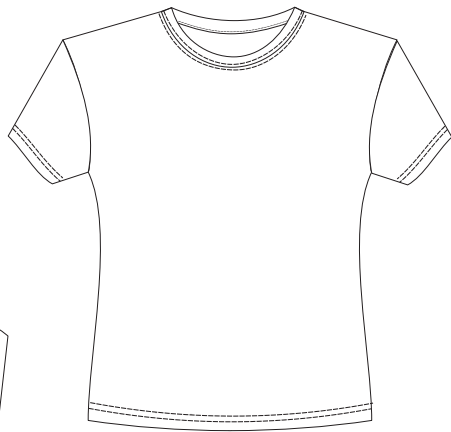

# ФУТБОЛКА ЖЕНСКАЯ СТРЕЙЧ

M1:10

*грудь*

*правый  
рукав*

*левый  
рукав*

*спина*

# ФУТБОЛКА ЖЕНСКАЯ СТРЕЙЧ

М1:10

Флекс  
термотрансфер

*грудь*

*правый  
рукав*

*левый  
рукав*

*спина*

# ФУТБОЛКА ЖЕНСКАЯ СТРЕЙЧ

М1:10

шеvron  
вышивка

грудь

шеvron  
вышивка  
Ø 8 см

правый  
рукав

левый  
рукав

спина