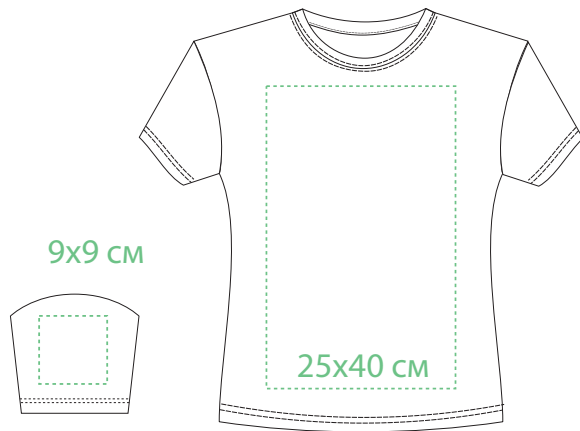

# ФУТБОЛКА ЖЕНСКАЯ СТРЕЙЧ

М1:10

Флекс  
термотрансфер

*грудь*

*правый  
рукав*

*левый  
рукав*

*спина*

# ФУТБОЛКА ЖЕНСКАЯ СТРЕЙЧ

М1:10

шеvron  
вышивка

грудь

шеvron  
вышивка  
Ø 8 см

правый  
рукав

левый  
рукав

спина

вышивка  
22x25 см

# ФУТБОЛКА ЖЕНСКАЯ СТРЕЙЧ

M1:10

DTF

*грудь*

*правый  
рукав*

9x9 см

*левый  
рукав*

*спина*