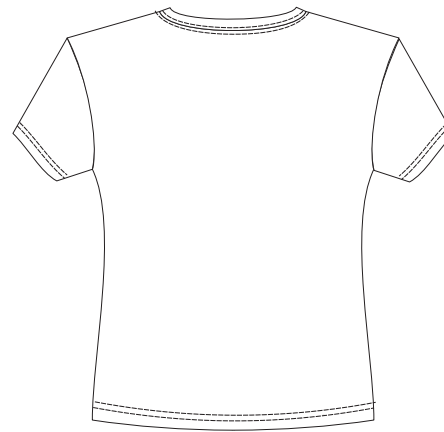

# ФУТБОЛКА ЖЕНСКАЯ СТРЕЙЧ

M1:10

*грудь*

*правый  
рукав*

*левый  
рукав*

*спина*

# ФУТБОЛКА ЖЕНСКАЯ СТРЕЙЧ

М1:10

Флекс  
термотрансфер

*грудь*

*правый  
рукав*

*левый  
рукав*

*спина*

# ФУТБОЛКА ЖЕНСКАЯ СТРЕЙЧ

М1:10

шеvron  
вышивка

грудь

шеvron  
вышивка  
Ø 8 см

правый  
рукав

левый  
рукав

спина